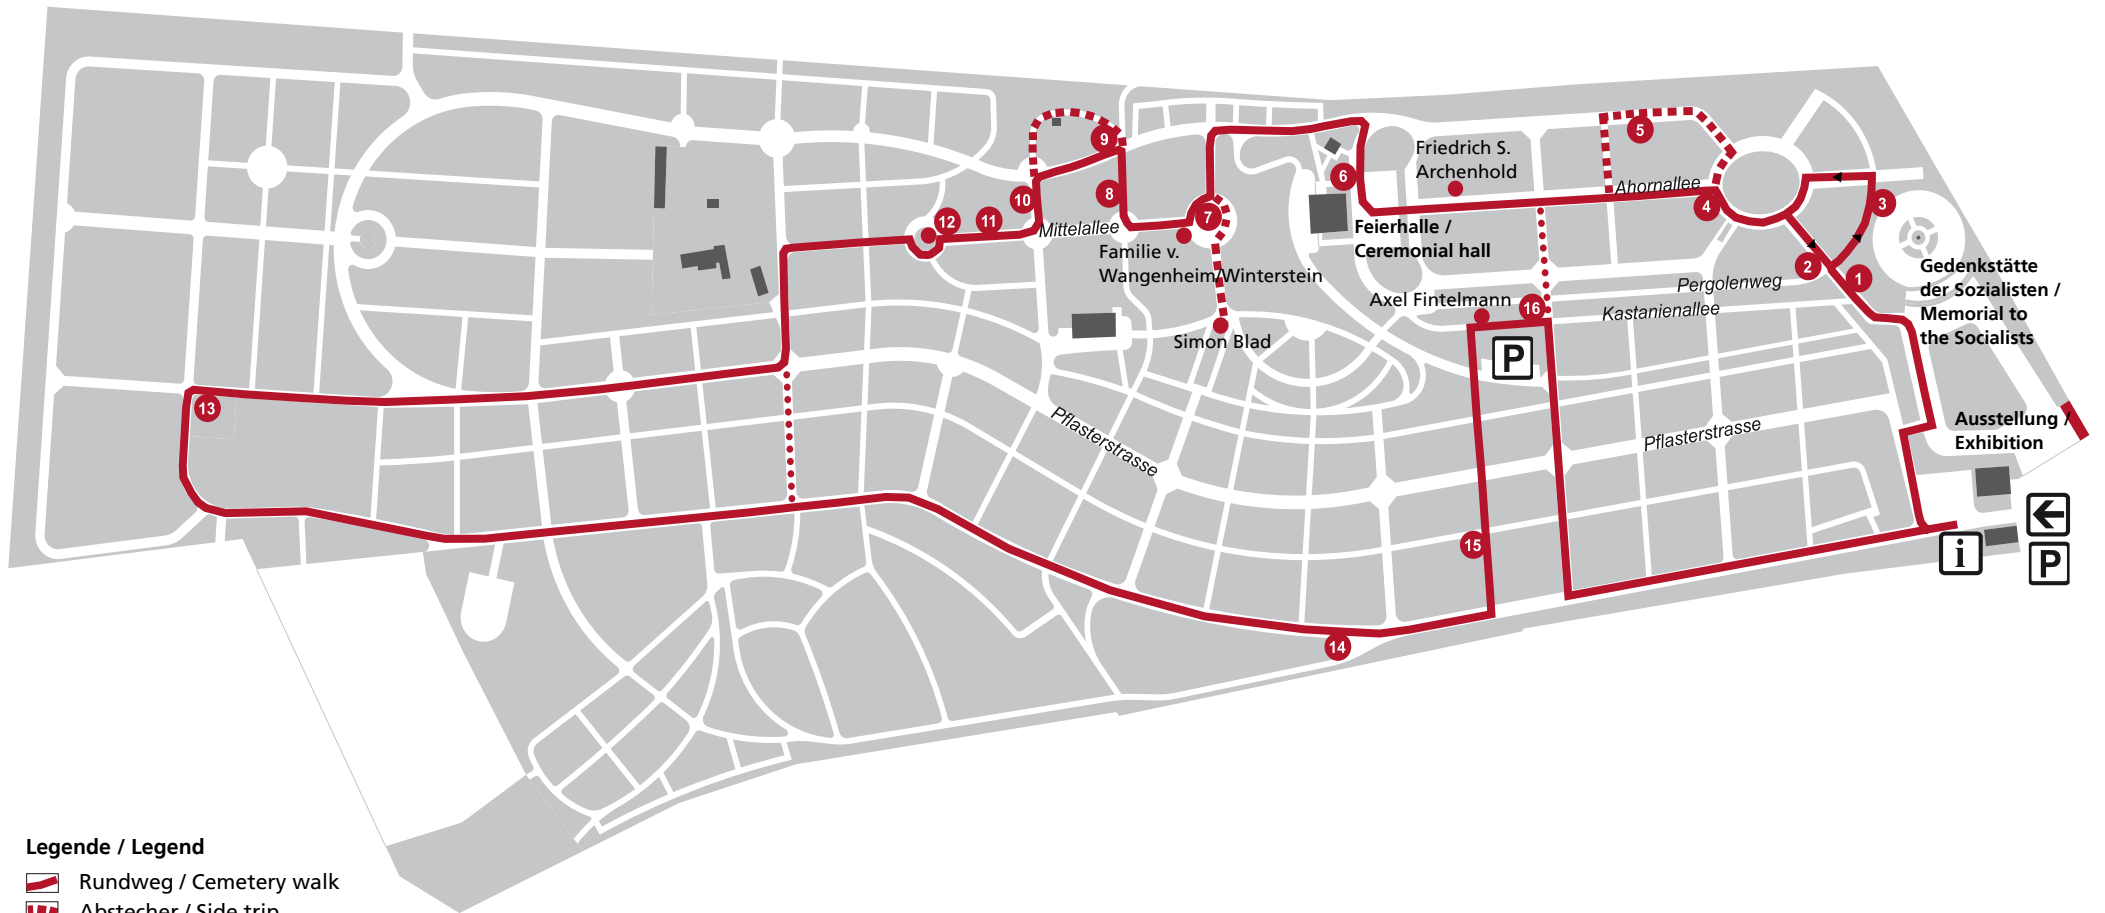

# Übersichtsplan Zentralfriedhof Friedrichsfelde

## Legende / Legend

- Rundweg / Cemetery walk
- Abstecher / Side trip
- Abkürzung / Short cut

- 1 Familiengrabstätte v. Bleichröder
- 2 Am Pergolenweg
- 3 Paul Meyerheim
- 4 F.C. Weiskopf u. Alex Wedding
- 5 Willi Schneider
- 6 Feierhalle

- 7 ehem. Urnenhalle
- 8 Familie Meyer
- 9 Kolumbarium
- 10 Martin Kirschner
- 11 Paula Thiede
- 12 Julius Rodenberg u. Ernst Friedel

- 13 ehem. Revolutionsdenkmal
- 14 Gräberanlage für Opfer des Faschismus und Verfolgte des Naziregimes
- 15 Künstlergräber
- 16 Hermann Mächtig u. Axel Fintelmann